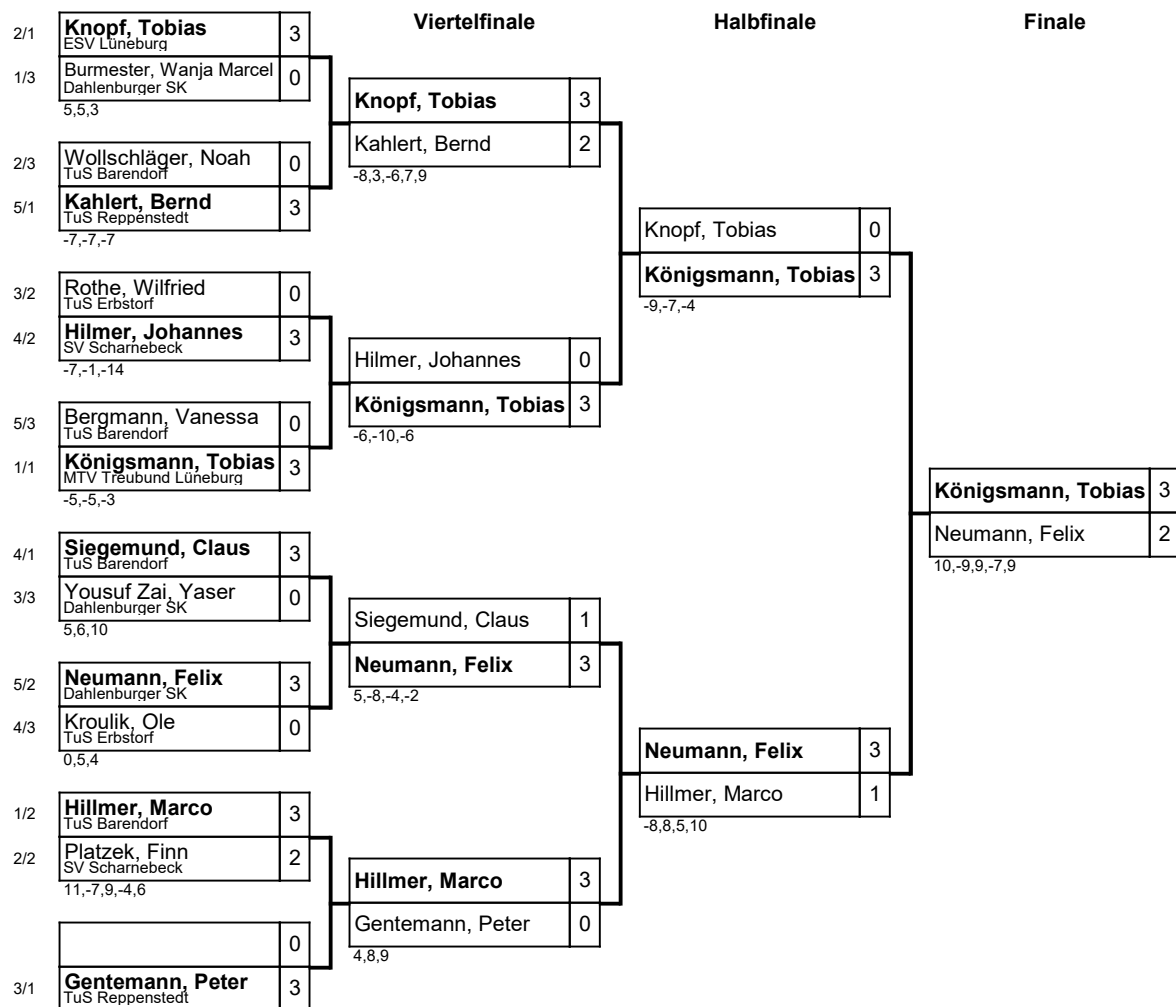

Kreisindividualmeisterschaften Lüneburg Damen/Herren

Klasse: Herren III - Einzel 03.10.2021 Barendorf

Kreisindividualmeisterschaften Lüneburg Damen/Herren

Klasse: Herren III - Doppel 03.10.2021 Barendorf

	Viertelfinale		Halbfinale		Finale	
1	Hillmer M./Knopf T. TuS Barendorf / ESV Lüneb.	3	Hillmer M./Knopf T. 3	Hillmer M./Knopf T. 1	Königsmann T./Siegemund 3	Königsmann T./Siegemund 3
2		0				
3		0	Kroulik O./Rothe W. 6,10,7	Königsmann T./Siegemund -8,9,-6,-10	Königsmann T./Siegemund 3	Königsmann T./Siegemund 3
4	Kroulik O./Rothe W. TuS Erbstorf	3				
5	Yousuf Zai Y./Neumann F. Dahlenburger SK	3	Yousuf Zai Y./Neumann F. 0	Königsmann T./Siegemund -8,-9,-3	Königsmann T./Siegemund 3	Königsmann T./Siegemund 3
6		0				
7		0	Königsmann T./Siegemund 3	Platzek F./Hilmer J. 3	Platzek F./Hilmer J. 2	Platzek F./Hilmer J. 2
8	Königsmann T./Siegemund MTV Treubund Lüneburg	3				
9	Platzek F./Hilmer J. SV Scharnebeck	3	Platzek F./Hilmer J. 3	Platzek F./Hilmer J. 3	Platzek F./Hilmer J. 2	Platzek F./Hilmer J. 2
10		0				
11		0	Bergmann V./Burmester W. 3,14,8	Platzek F./Hilmer J. 3	Hinz M./Kroulik F. 0	Platzek F./Hilmer J. 2
12	Bergmann V./Burmester W. TuS Barendorf / Dahlenb.	3				
13	Hinz M./Kroulik F. MTV Treubund Lüneburg	3	Hinz M./Kroulik F. 3	Hinz M./Kroulik F. 4,7,4	Hinz M./Kroulik F. 0	Platzek F./Hilmer J. 2
14	Dietrich F./Wollschläger N. TuS Barendorf 6,2,6	0				
15		0	Gentemann P./Kahlert B. 1	Hinz M./Kroulik F. 0	Hinz M./Kroulik F. 0	Platzek F./Hilmer J. 2
16	Gentemann P./Kahlert B. TuS Reppenstedt	3