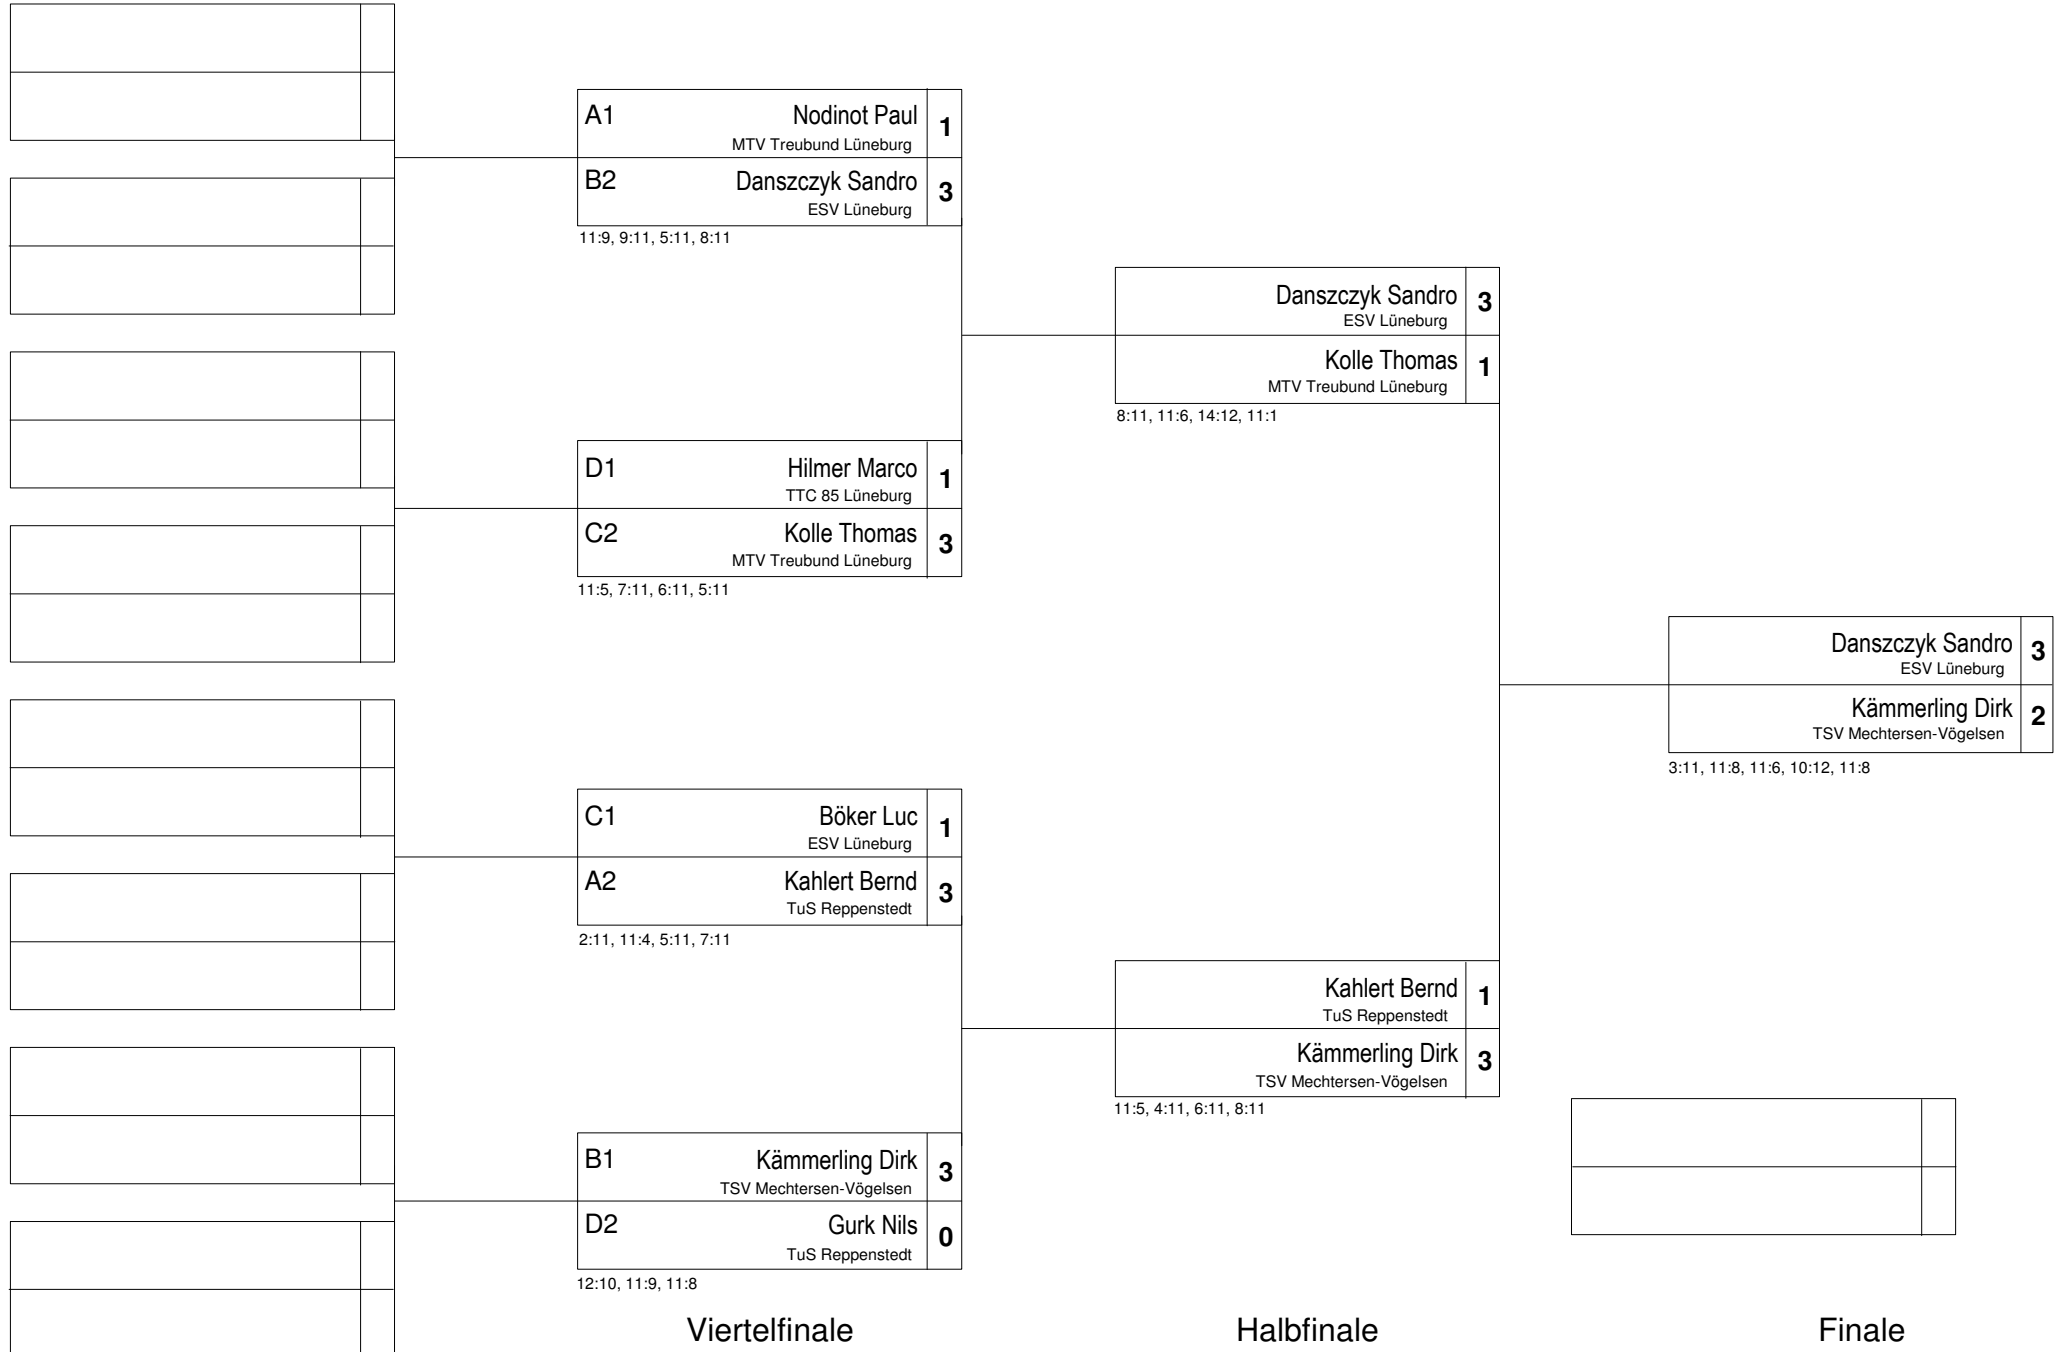

Turnier: Kreisindividualmeisterschaften Lüneburg Damen/Herren

Klasse: Herren III 0-1400_Einzel

Datum: 09.09.2012 / Lüneburg

Gruppe: A - Vorrunde

Pos	Name	SP	Spiele	Sätze	1	2	3	4
1	Nodinot Paul MTV Treubund Lüneburg	3	2 : 0	6 : 3	X	3 : 2 9,-3,9,-7,4	3 : 1 -9,3,7,9	
2	Kahlert Bernd TuS Reppenstedt	1	1 : 1	5 : 4	2 : 3 -9,3,-9,7,-4	X	3 : 1 5,7,-14,8	
3	Wegner Pascal TSV Mechtersen-Vögelsen	2	0 : 2	2 : 6	1 : 3 9,-3,-7,-9	1 : 3 -5,-7,14,-8	X	

Gruppe: B - Vorrunde

Pos	Name	SP	Spiele	Sätze	1	2	3	4
1	Kämmerling Dirk TSV Mechtersen-Vögelsen	1	2 : 0	6 : 0	X	3 : 0 9,9,3	3 : 0 9,9,5	
2	Dansczyk Sandro ESV Lüneburg	2	1 : 1	3 : 5	0 : 3 -9,-9,-3	X	3 : 2 10,-10,-10,9,8	
3	Wilkens Carlo MTV Treubund Lüneburg	3	0 : 2	2 : 6	0 : 3 -9,-9,-5	2 : 3 -10,10,10,-9,-8	X	

Gruppe: C - Vorrunde

Pos	Name	SP	Spiele	Sätze	1	2	3	4
1	Böker Luc ESV Lüneburg	2	2 : 0	6 : 3	X	3 : 1 -9,6,9,14	3 : 2 6,-9,8,-8,11	
2	Kolle Thomas MTV Treubund Lüneburg	1	1 : 1	4 : 5	1 : 3 9,-6,-9,-14	X	3 : 2 -6,9,-9,7,8	
3	van Nguyen Pascal TSV Mechtersen-Vögelsen	3	0 : 2	4 : 6	2 : 3 -6,9,-8,8,-11	2 : 3 6,-9,9,-7,-8	X	

Gruppe: D - Vorrunde

Pos	Name	SP	Spiele	Sätze	1	2	3	4
1	Hilmer Marco TTC 85 Lüneburg	1	2 : 1	7 : 5	X	3 : 1 -5,5,7,5	3 : 1 11,-7,5,9	1 : 3 -10,6,-7,-8
2	Gurk Nils TuS Reppenstedt	2	2 : 1	7 : 6	1 : 3 5,-5,-7,-5	X	3 : 2 -8,8,9,-9,9	3 : 1 7,-5,7,4
3	Hinz Manfred MTV Treubund Lüneburg	3	1 : 2	6 : 7	1 : 3 -11,7,-5,-9	2 : 3 8,-8,-9,9,-9	X	3 : 1 9,8,-8,5
4	Pfitzner Jerrit TSV Mechtersen-Vögelsen	4	1 : 2	5 : 7	3 : 1 10,-6,7,8	1 : 3 -7,5,-7,-4	1 : 3 -9,-8,8,-5	X

Turnier: Kreisindividualmeisterschaften Lüneburg Damen/Herren

Klasse: Herren III 0-1400_Einzel

Datum:09.09.2012 / Lüneburg

Endrunde
KO System